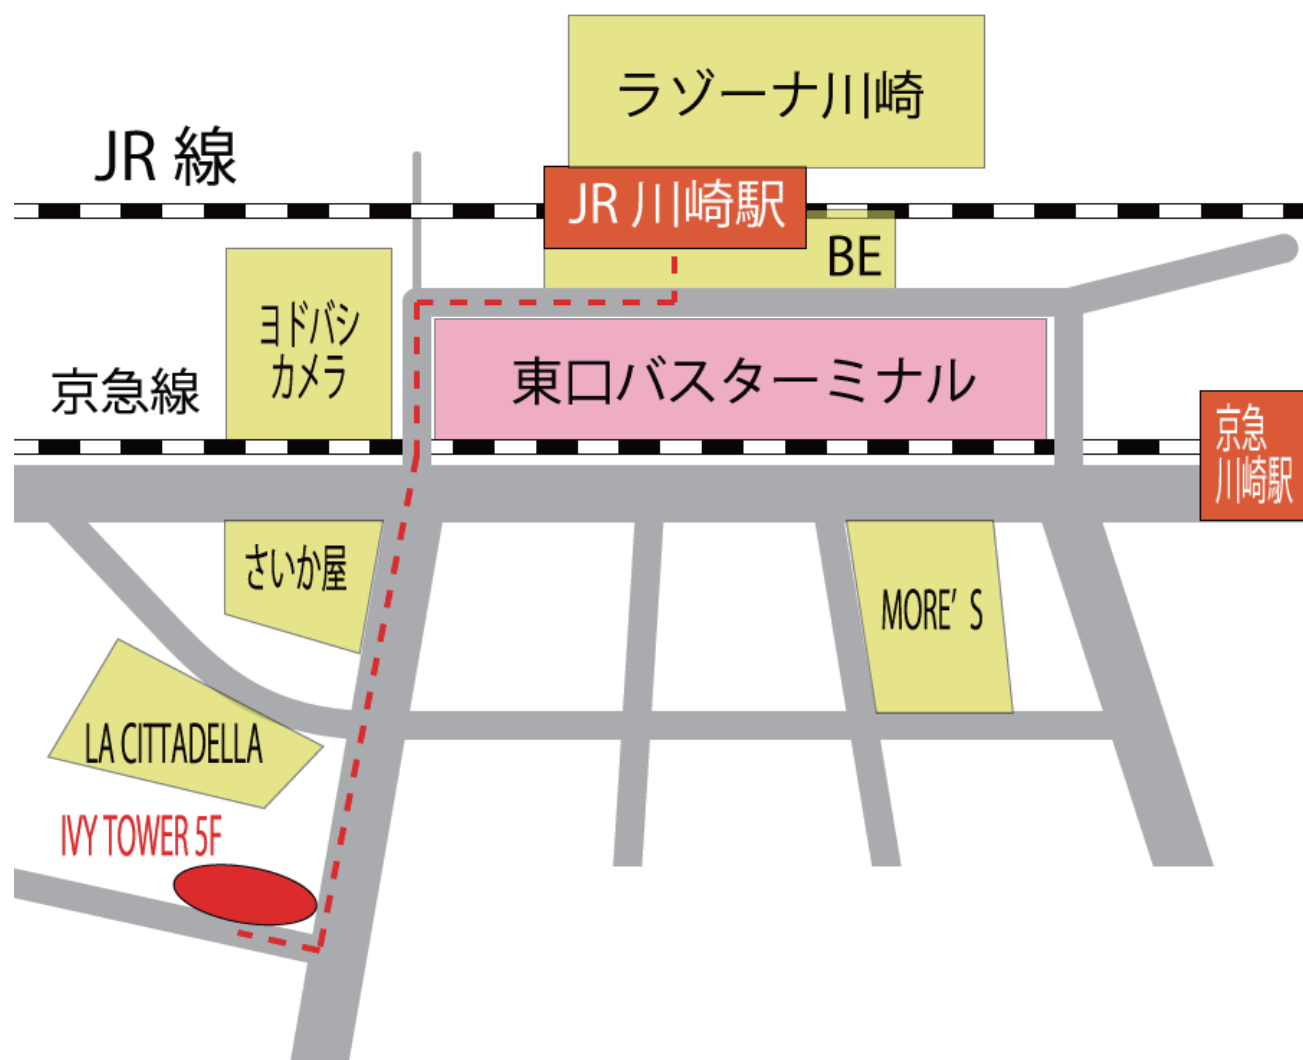

住所 神奈川県川崎市川崎区小川町2-7
IVY TOWER 5F

電車でお越しの方 ✿ JR川崎駅東口より徒歩3分
京急川崎駅中央口より徒歩5分

- ① 川崎駅東口を出てヨドバシカメラの方向に歩きます。
- ② 京急線のガード下をくぐり川崎駅前南の交差点を渡り、TIMESの前を通過します。
- ③ そのままチネチッタ入り口前を通過し、1分ほど直進すると右手にファミリーマートがあり、そのビルの5Fです。