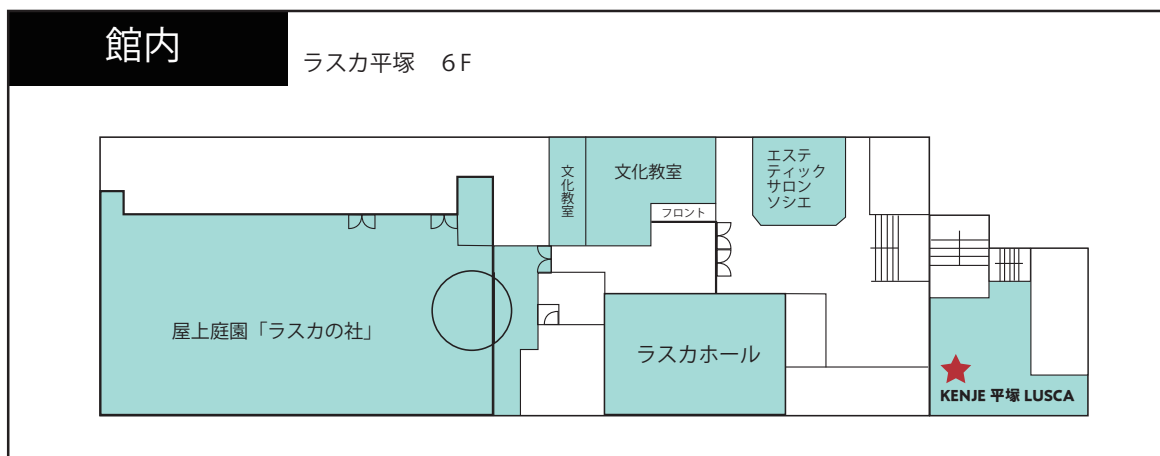

TEL 0463-20-1811

住所 神奈川県平塚市宝町 1-1-3 平塚ステーションビルラスカ 604

営業時間 10:00 ~ 18:00

定休日 なし（社内行事は除く）、12/31,1/1、1/2

JR 平塚駅北口を出て、駅ビル LUSCA の新館の 6 階です。

(6 階は本館と新館がつながっておりません。)

12月中旬までに
お衣装一式をご自宅に
配送いたします。

※返却用 BOX に入れて
お送りしますので
ご返却時まで BOX は
ご自宅で保管ください。