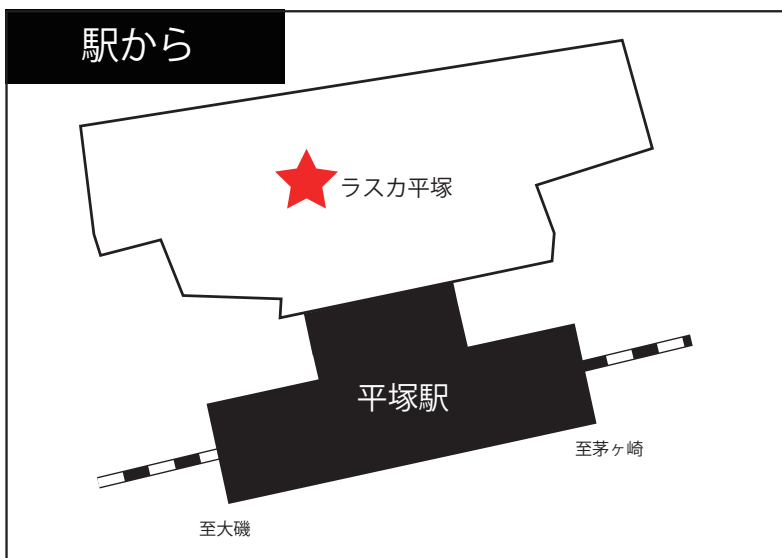

TEL 0463-20-1811

住所 神奈川県平塚市宝町 1-1-3 平塚ステーションビルラスカ 604

営業時間 10:00 ~ 18:00

定休日 なし（社内行事は除く）、12/31,1/1、1/2

JR 平塚駅北口を出て、駅ビル LUSCA の新館の 6 階です。

(6 階は本館と新館がつながっておりません。)

12月中旬までに
お衣装一式をご自宅に
配送いたします。

※返却用 BOX に入れて
お送りしますので
ご返却時まで BOX は
ご自宅で保管ください。