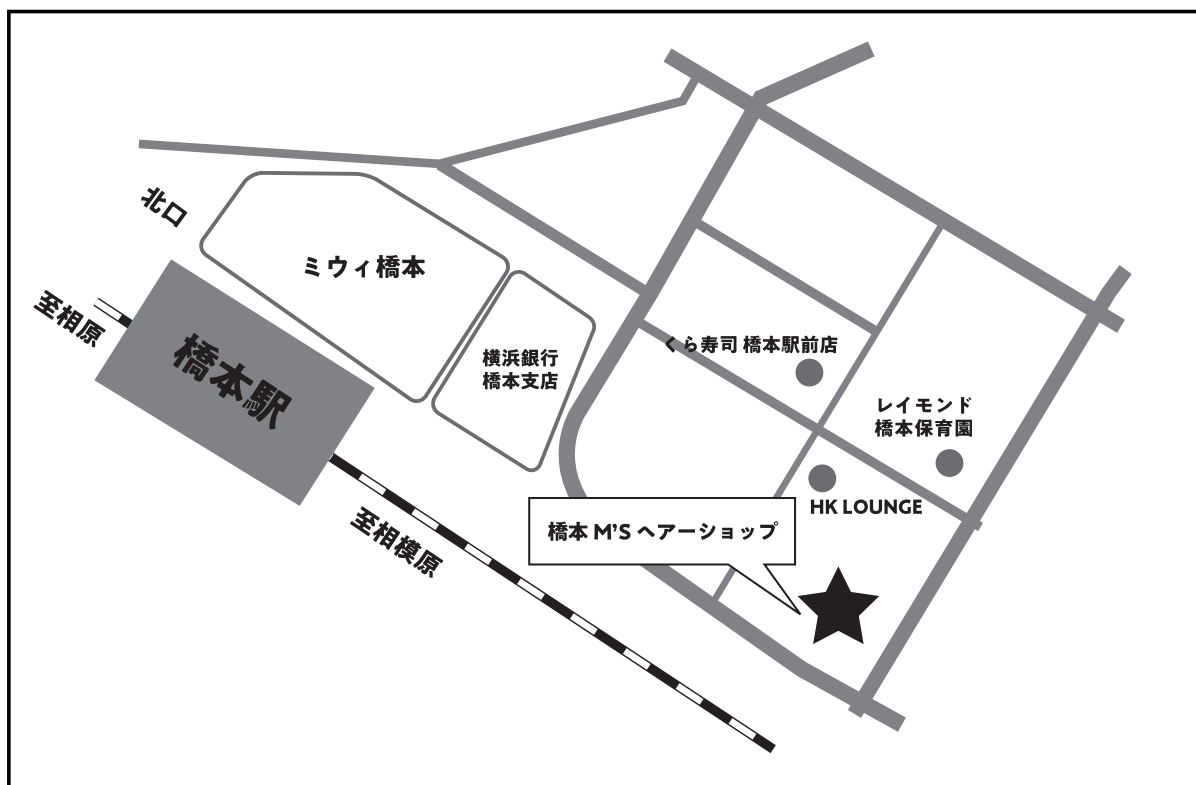

12月中旬までにお衣装一式をご自宅に配送いたします。
※返却用 BOX に入れてお送りしますのでご返却時まで BOX はご自宅でご保管ください。

事前カウンセリングの予約。

美容室と日程のお打ち合わせをお願いします。

事前カウンセリングを行ってください。

<持ち物>

- ●お衣装一式
- ●髪飾り

衣装持ち込み日は美容室にご確認ください

成人式当日はお時間までに美容室へお越しください。